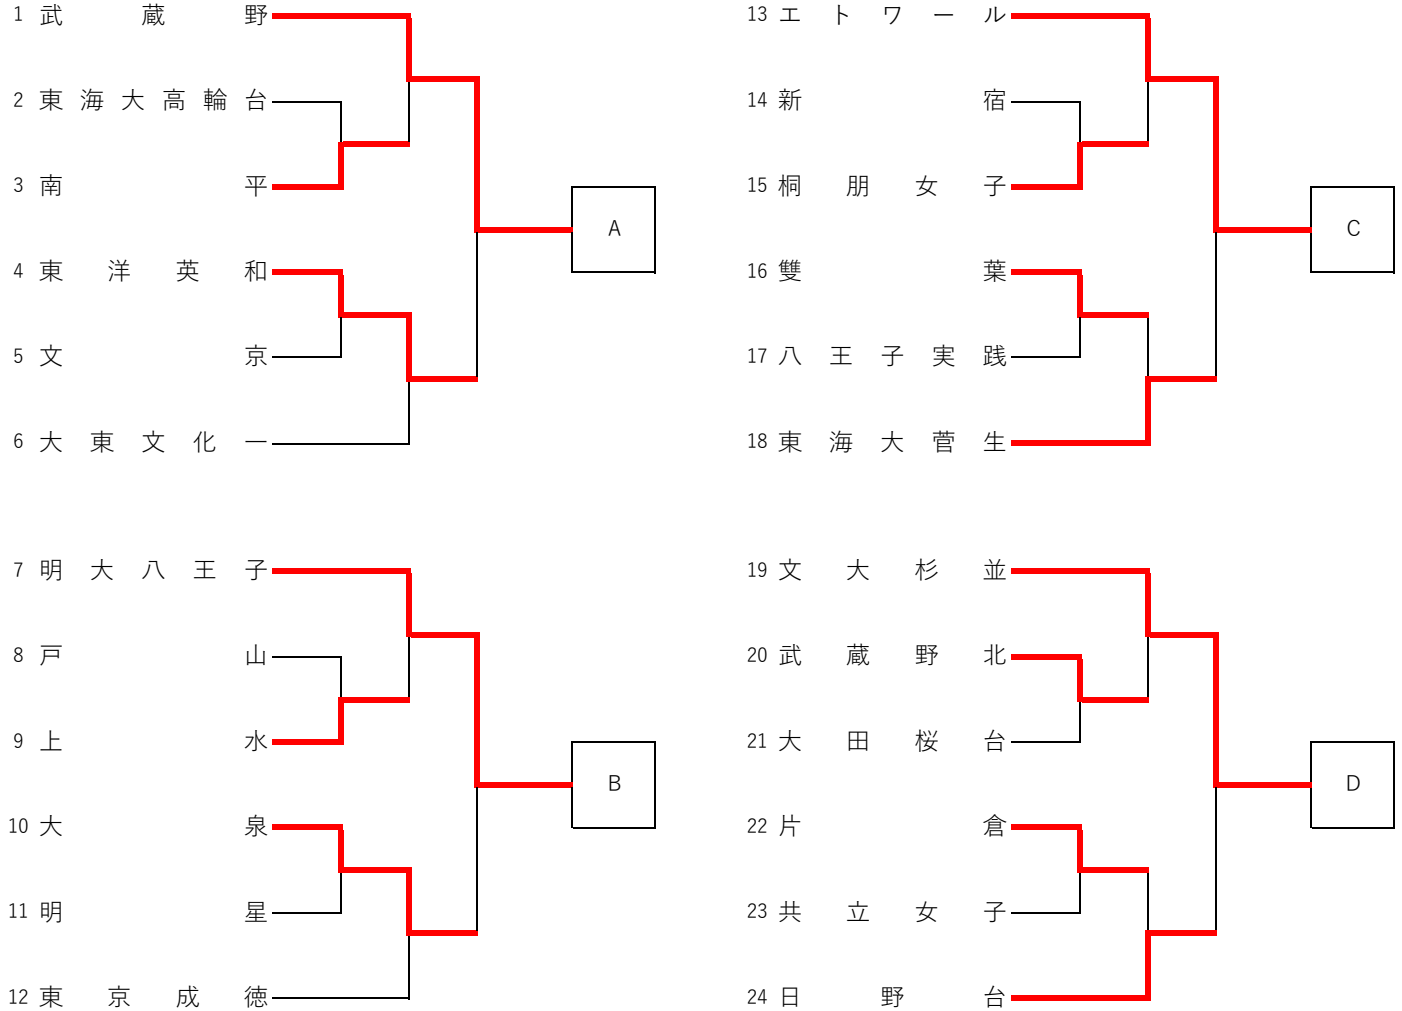

令和8年度 東京都総合体育大会兼全国高等学校総合体育大会予選会 **途中記録**

主催：東京都高等学校体育連盟 東京都教育委員会  
 主管：東京都高等学校体育連盟卓球女子専門部

令和8年5月24日(日) 駒沢オリンピック公園総合運動場屋内球技場 (ベスト4決定まで)

令和8年6月14日(日) 立川市柴崎市民体育館 (代表順位決定リーグ戦)

- ①公共交通機関を利用して来場すること。
  - ②顧問が引率できない場合は、必ず本部に委任状を提出すること。
  - ③4シングルスを同時に行う場合がある。
  - ④メンバー変更がある場合は、受付時に申し出ること。
- ※今後の大会の連絡や情報は、ホームページに記載します。

**Aクラス 集合・受付 9:00**

令和8年度 東京都総合体育大会兼全国高等学校総合体育大会予選会 代表順位決定リーグ

	A 武蔵野	B 明大八王子	C エトワール	D 文大杉並	勝敗	順位	代表
A 武蔵野	-	-	-	-	:		
B 明大八王子	-	-	-	-	:		
C エトワール	-	-	-	-	:		
D 文大杉並	-	-	-	-	:		

第一試合      第二試合      第三試合  
 A - D      A - C      A - B  
 B - C      B - D      C - D