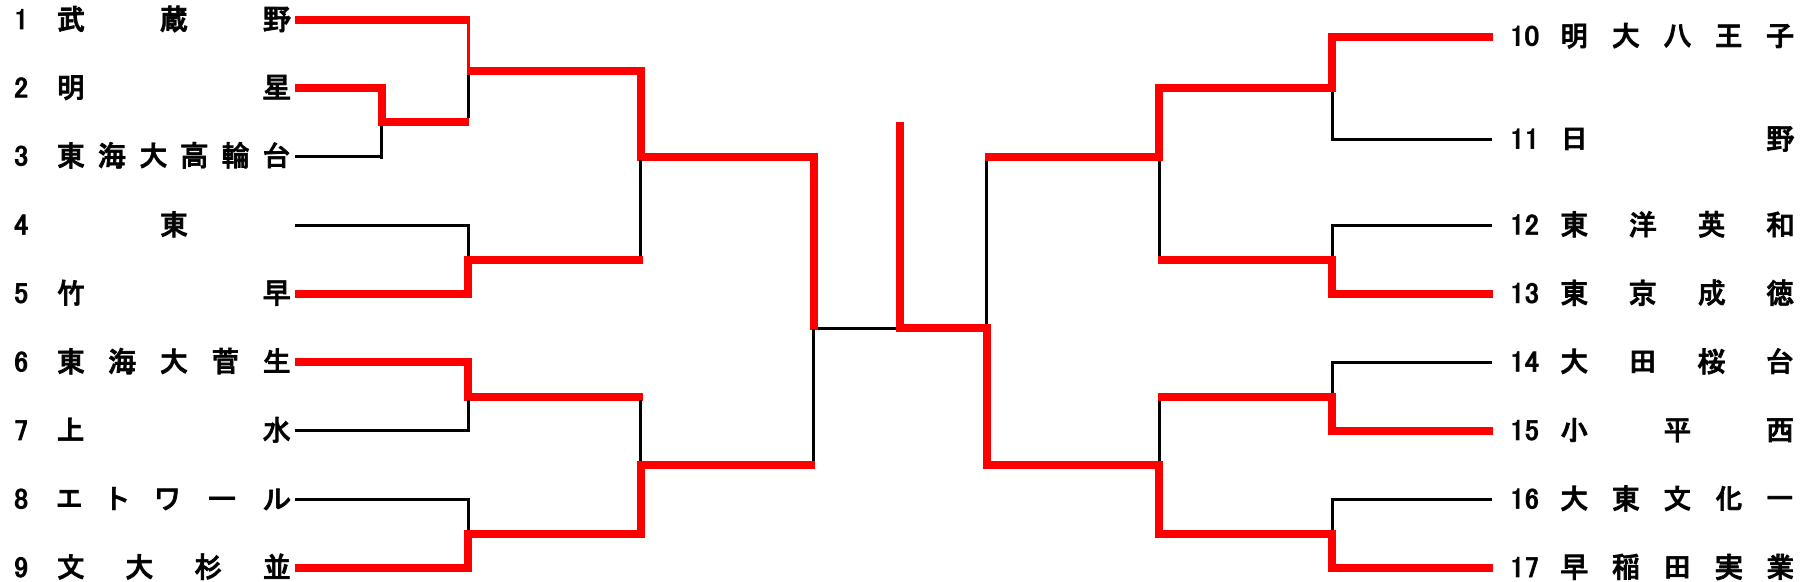

令和6年度 春季大会兼関東大会予選会

記録

令和6年5月4日(祝・土) 日野市市民の森ふれあいホール

①公共交通機関を利用して来場すること。

③靴袋を各自で用意すること。

⑤選手が4人以上揃わないチームは失格とする。

②顧問が引率できない場合は、必ず本部に委任状を提出すること。

④4シングルスを同時に行う場合がある。

※今後の大会の連絡や情報は、ホームページに記載します。

Aクラス 集合・受付 9:00

3位4位決定戦

順位決定戦 5位6位