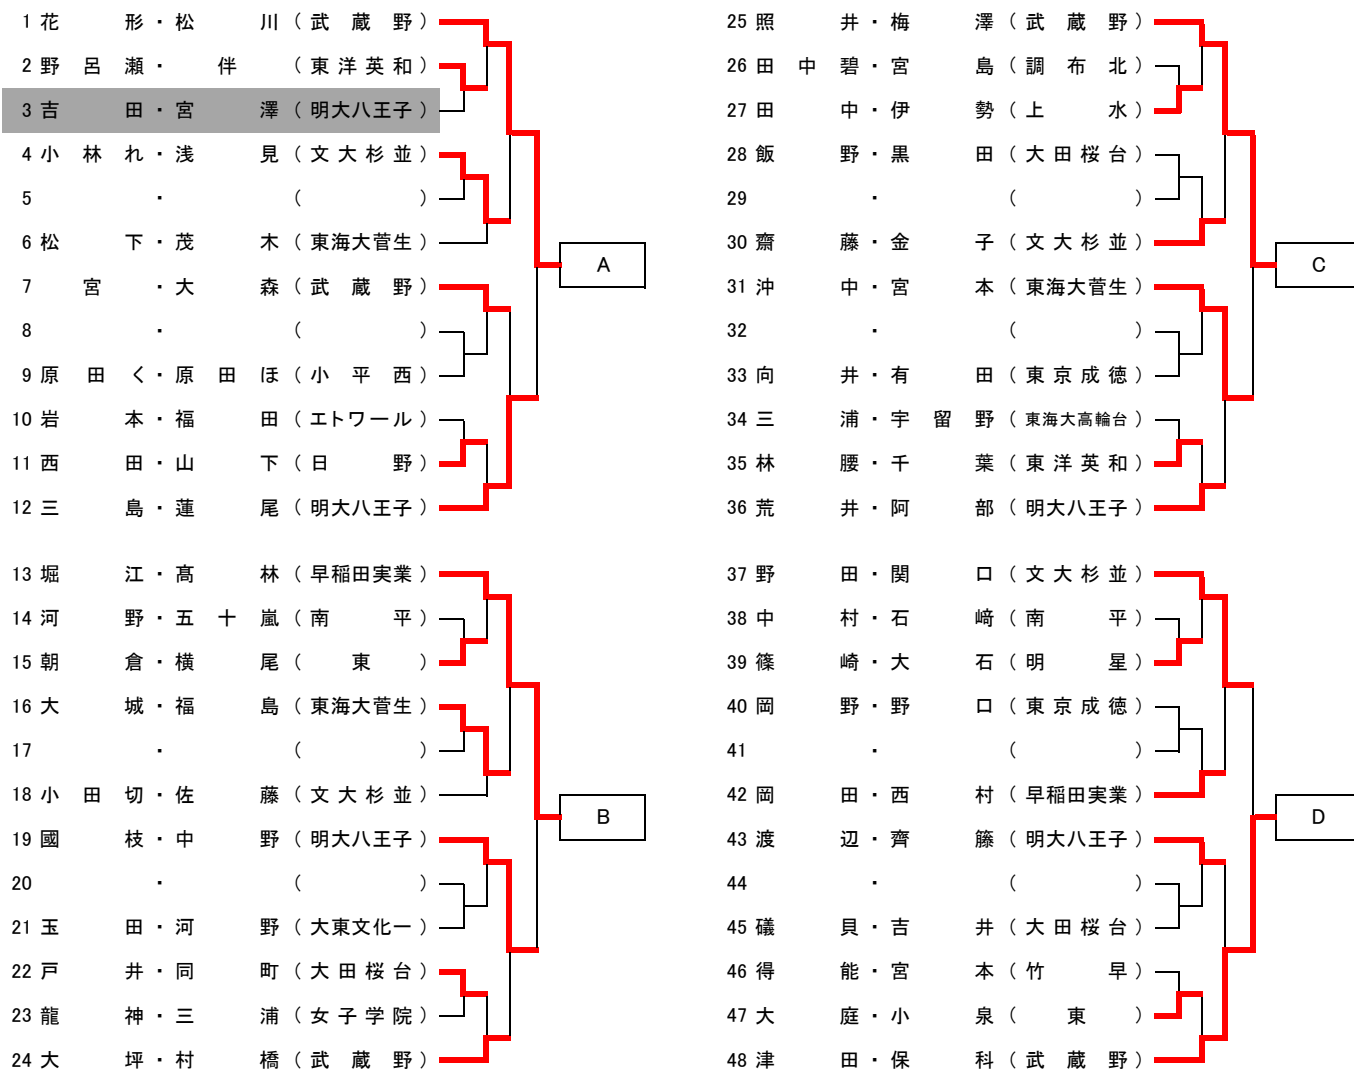

令和6年度 春季大会兼関東大会予選会

記録

令和6年5月3日(祝・金) 日野市市民の森ふれあいホール

- ①公共交通機関を利用して来場すること。
 - ②顧問が引率できない場合は、必ず本部に委任状を提出すること。
 - ③靴袋を各自で用意すること。
 - ④当日のペア変更は認めない。
- ※今後の大会の連絡や情報は、ホームページに記載します。

Aクラス 集合・受付 9:00

令和6年度 春季大会兼関東大会予選会 代表順位決定リーグ

	A 花形・松川	B 堀江・高林	C 照井・梅澤	D 津田・保科	勝敗	順位	代表
A 花形・松川 武蔵野	-	9 - 11 9 - 11 0 4 - 11 3	11 - 8 12 - 10 3 11 - 9 0	7 - 11 8 - 11 2 11 - 9 3 14 - 12 10 - 12	1 : 2	2	○
B 堀江・高林 早稲田実業	11 - 9 11 - 9 3 11 - 4 0	-	14 - 12 12 - 10 3 11 - 6 0	11 - 6 11 - 5 3 13 - 11 0	3 : 0	1	○
C 照井・梅澤 武蔵野	8 - 11 10 - 12 0 9 - 11 3	12 - 14 10 - 12 0 6 - 11 3	-	6 - 11 11 - 2 3 11 - 6 1 11 - 5	1 : 2	4	
D 津田・保科 武蔵野	11 - 7 11 - 8 3 9 - 11 2 12 - 14 12 - 10	6 - 11 5 - 11 0 11 - 13 3	11 - 6 2 - 11 1 6 - 11 3 5 - 11	-	1 : 2	3	

第一試合 第二試合 第三試合
 A - D A - C A - B
 B - C B - D C - D