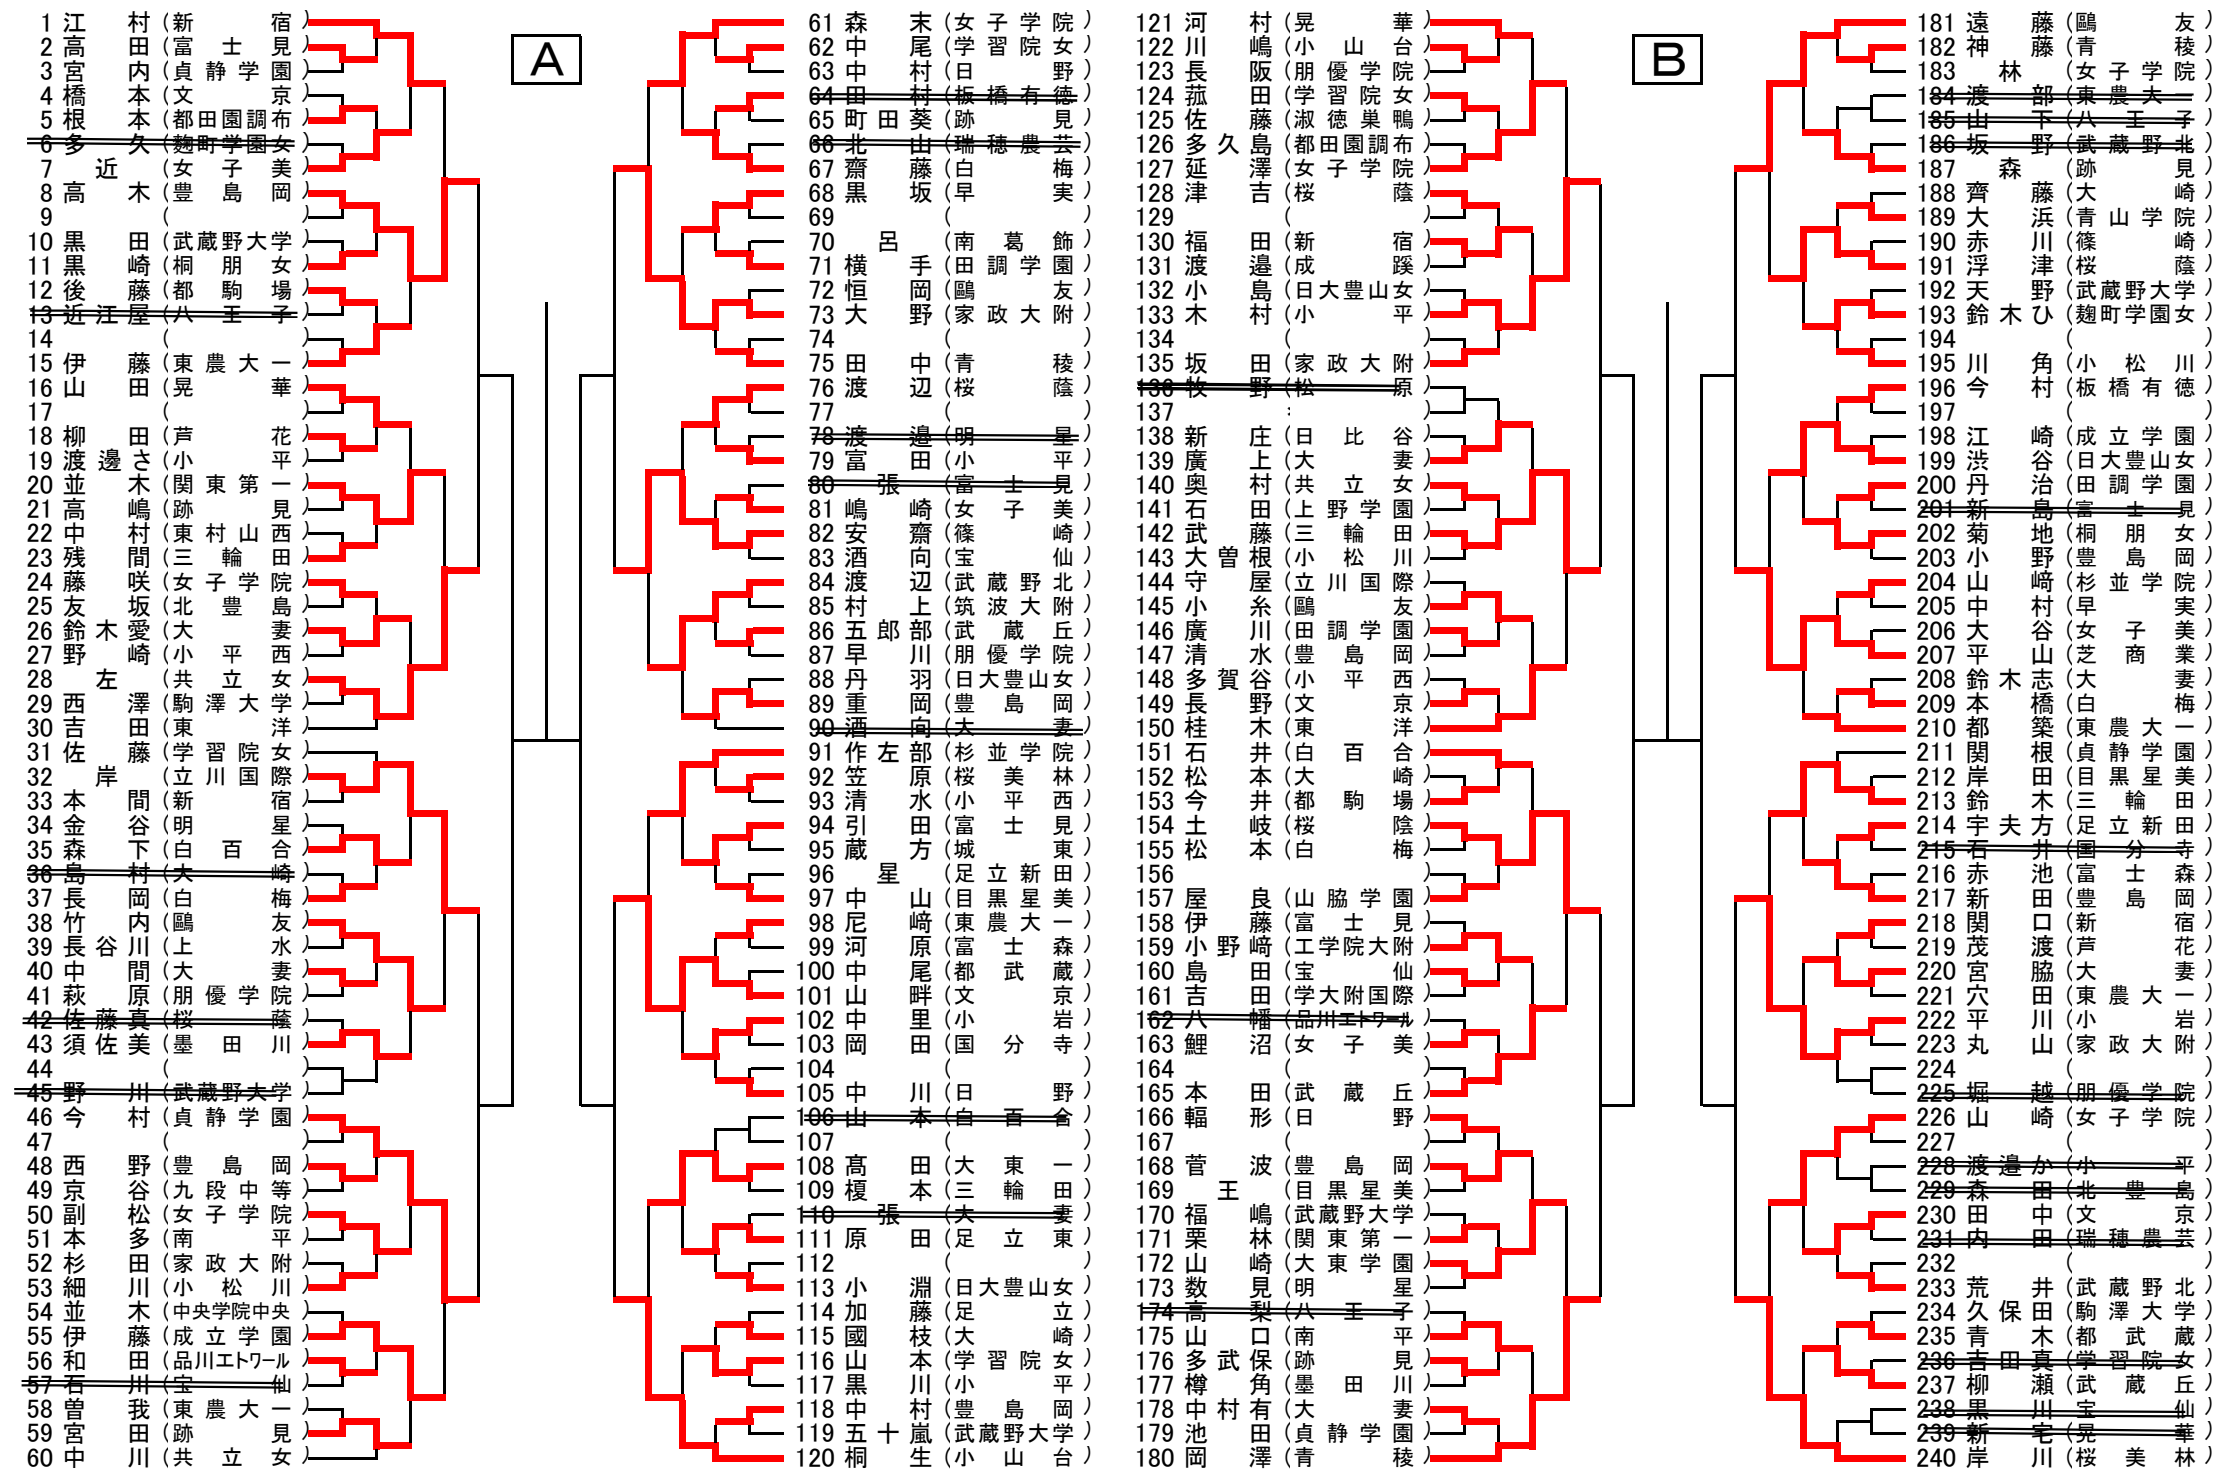

令和2年度 新人大会 シングルの部

Cクラス

No1

途中記録

令和2年11月3日(火) 駒沢屋内球技場

Aブロック 1~60番とBブロック 121~180番は、12:00集合

11月22日(日) 小平市民総合体育館

Aブロック 61~120番とBブロック 181~240番は、13:00集合

各ブロックベスト32決定戦(2回戦)までは3ゲーム制で行い、ベスト16決定戦(3回戦)からは5ゲーム制で行う。

選手・監督・顧問は、ガイドラインを遵守し、大会運営にご協力をお願いします。会場使用上の注意は別途HPでご連絡します。

主催:東京都高等学校体育連盟

主管:東京都高体連女子卓球専門部

令和2年度 新人大会 シングルの部

Cクラス

No2

途中記録

令和2年11月3日(火) 駒沢屋内球技場

Cブロック 301~360番は12:00集合

11月22日(日) 小平市民総合体育館

Dブロック 361~480番は9:00集合、Cブロック 241~300番は11:00集合

各ブロックベスト32決定戦(2回戦)までは3ゲーム制で行い、ベスト16決定戦(3回戦)からは5ゲーム制で行う。

選手・監督・顧問は、ガイドラインを遵守し、大会運営にご協力をお願いします。会場使用上の注意は別途HPでご連絡します。