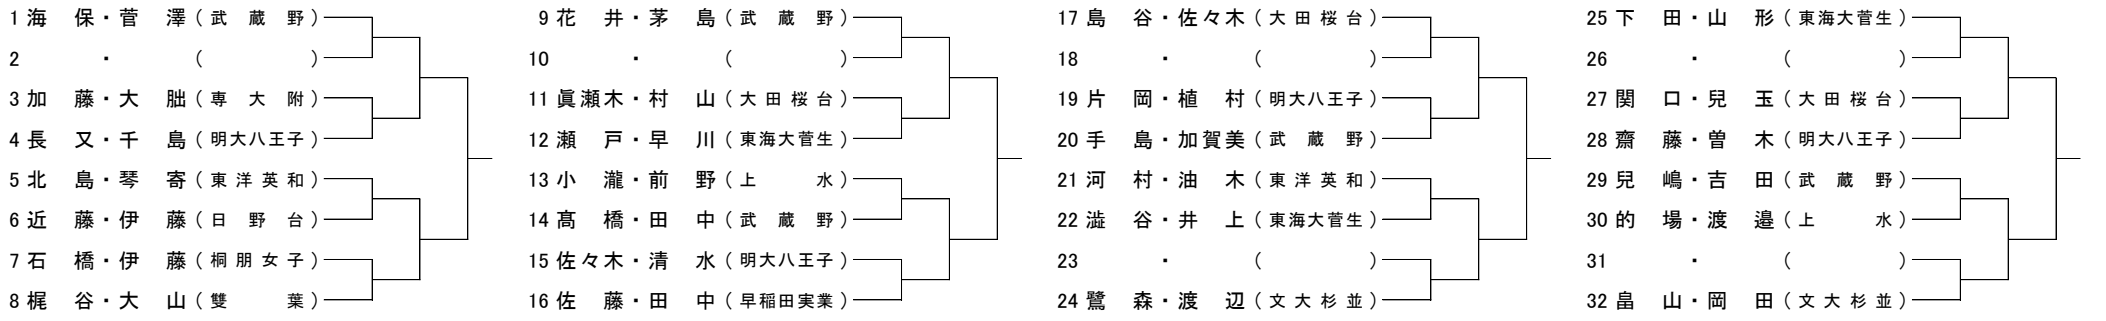

平成31年度 春季大会 ダブルス

確定公開用

平成31年4月21日(日) 武蔵野高校体育館

主催:東京都高等学校体育連盟
主管:東京都高体連女子卓球専門部

注意:当日のペア変更による出場は認めません

Aクラス 9:00開始

Bクラス 9:00開始