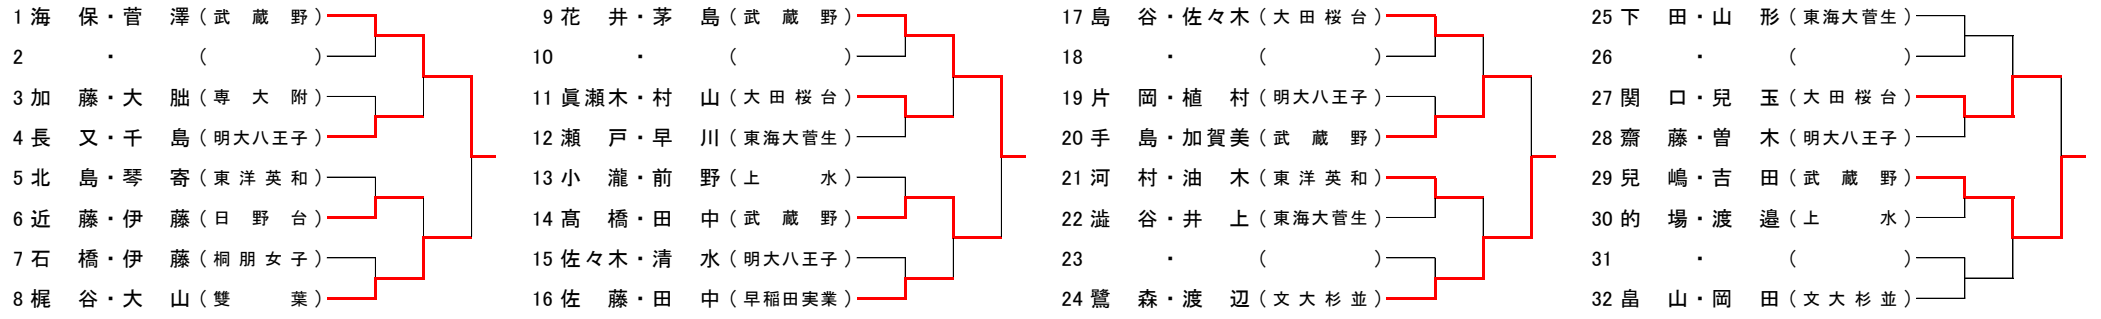

平成31年度 春季大会 ダブルス

記録

平成31年4月21日(日) 武蔵野高校体育館

主催:東京都高等学校体育連盟  
主管:東京都高体連女子卓球専門部

注意:当日のペア変更による出場は認めません

Aクラス 9:00 開始

Bクラス 9:00 開始