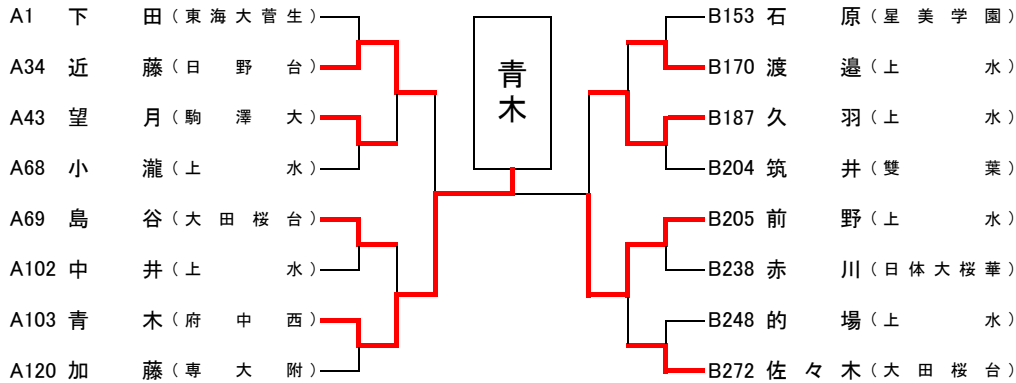

平成30年度学年別大会

平成30年7月16日(祝) 立川市柴崎市民体育館

記録

体育館の駐車場は利用できませんので、公共交通機関を利用してください。

3年生の部 12:00 集合・受付

2年生の部 上位記録

1年生の部 上位記録