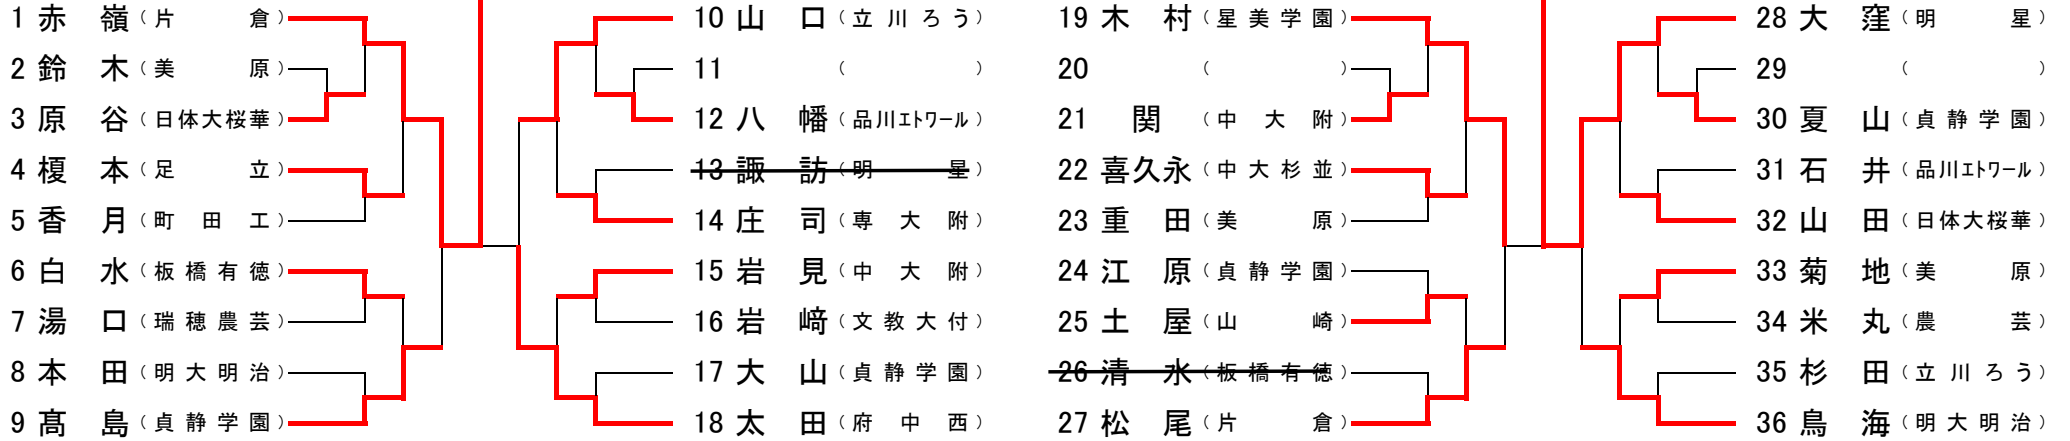

平成30年度学年別大会

平成30年7月16日(祝) 立川市柴崎市民体育館

記録

体育館の駐車場は利用できませんので、公共交通機関を利用してください。

3年生の部 12:00 集合・受付

2年生の部 上位記録

1年生の部 上位記録