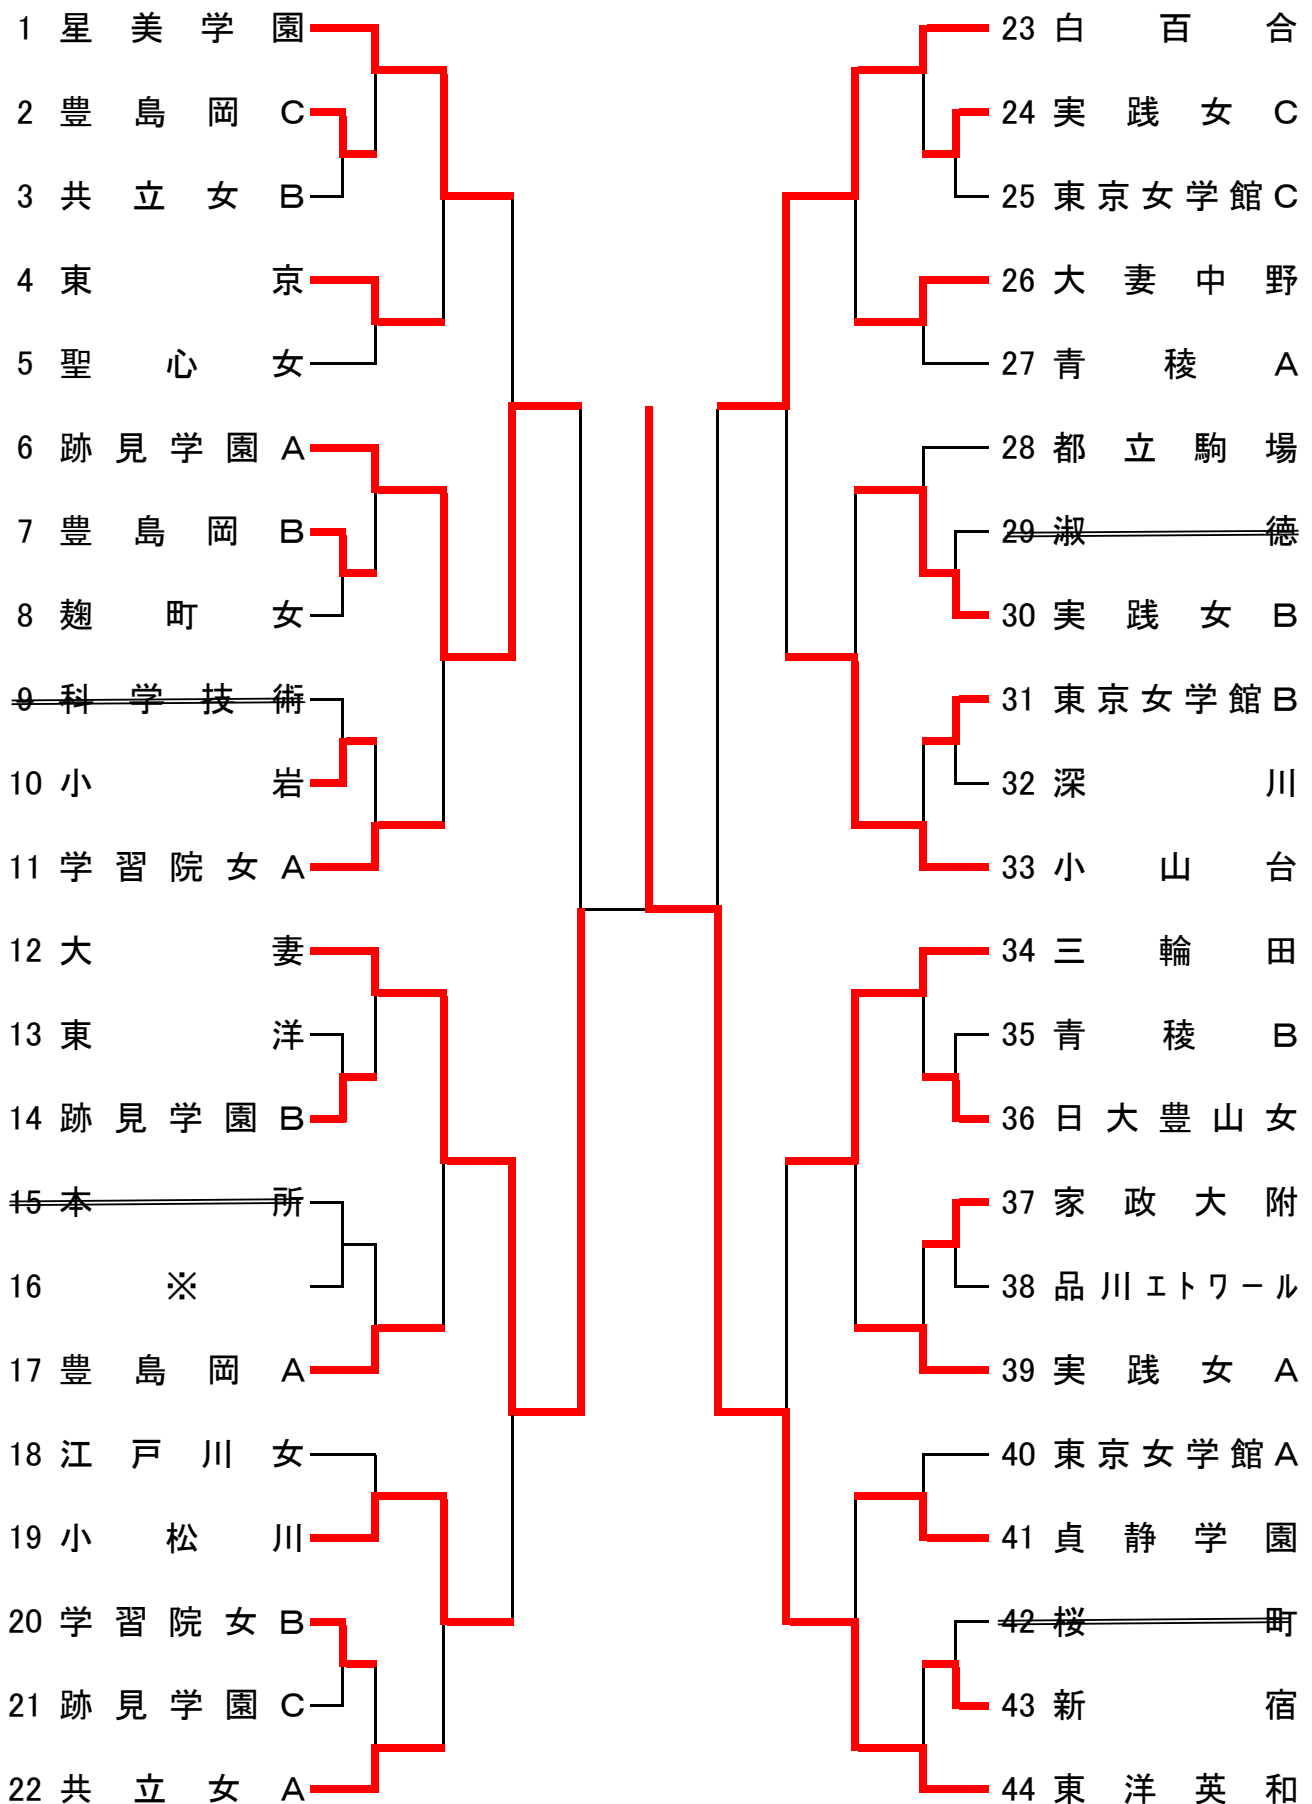

# H29年度 冬季大会(地区別大会 東地区) 学校対抗の部

平成30年2月12日(祝) 東洋英和女学院体育館

## 記録

9:00 集合 (8:30開場)

会場校の都合により、顧問・監督・保護者以外の男性は入校できませんので、ご了承ください。