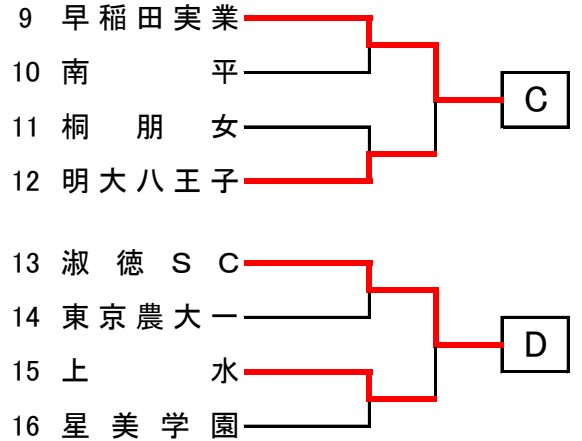

平成26年度 東京都総合体育大会 学校対抗

確定版

平成26年5月11日(日) 武蔵野高校体育館

Aクラス13:00集合 Bクラス9:00開始

Aクラス

ベスト4に勝ち残ったチームは、6月8日(日)9:00より武蔵野高校で代表決定リーグ戦を行う

Bクラス