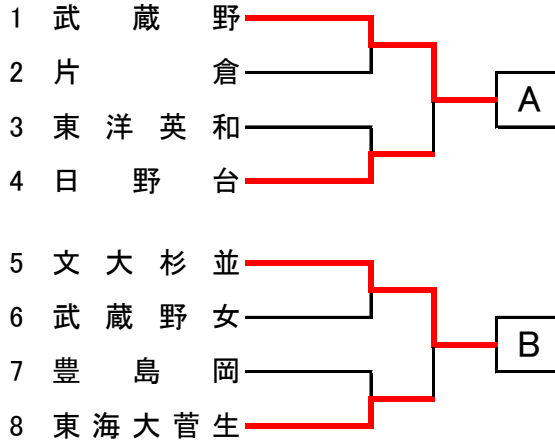

平成26年度 東京都総合体育大会 学校対抗

確定版

平成26年5月11日(日) 武蔵野高校体育館

Aクラス13:00集合 Bクラス9:00開始

Aクラス

ベスト4に勝ち残ったチームは、6月8日(日)9:00より武蔵野高校で代表決定リーグ戦を行う

Bクラス