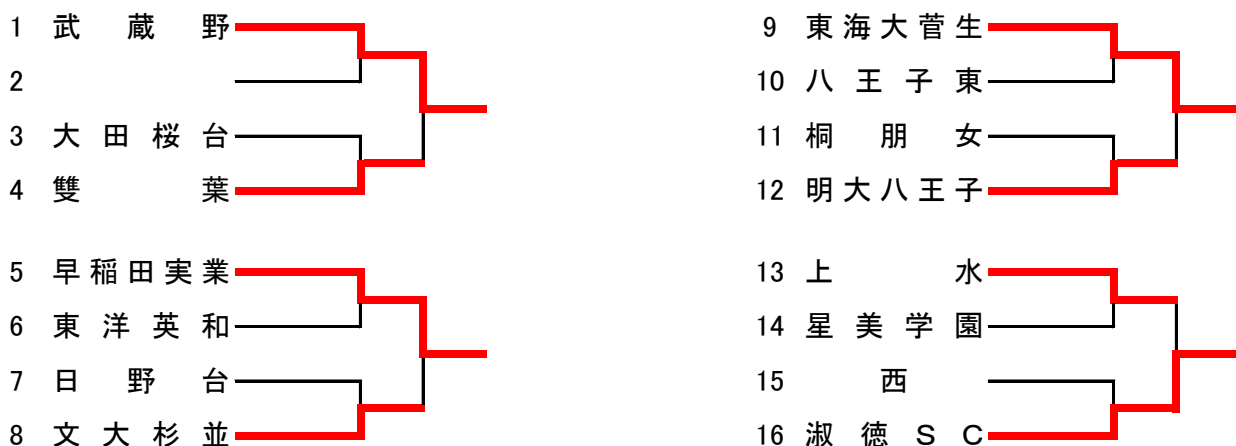

## Aクラス

ベスト4に勝ち残ったチームは、6月9日(日)9:00より武蔵野高校で代表決定リーグ戦を行う