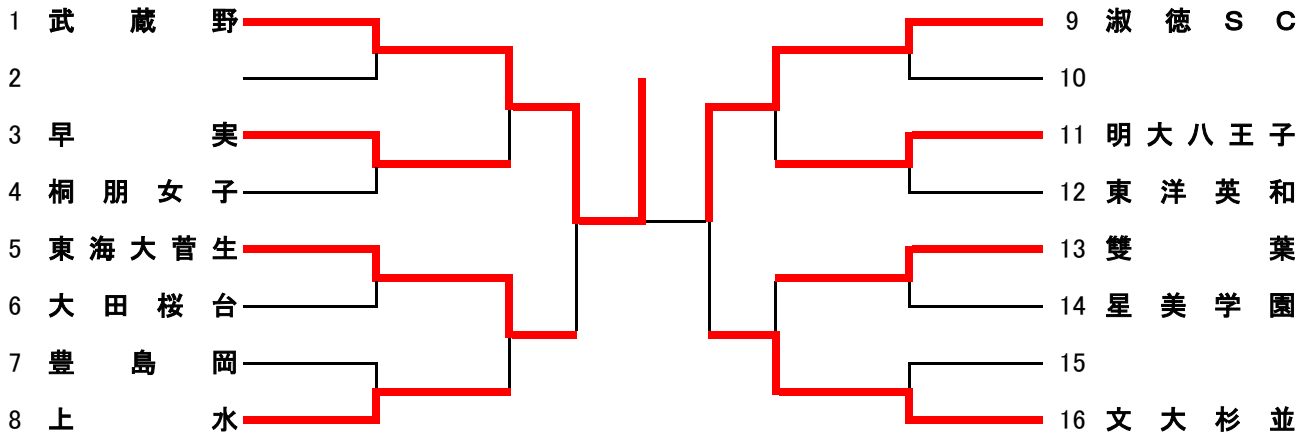

平成25年度 春季大会兼関東大会予選 学校対抗 **確定版**  
 平成25年4月29日(祝) 武蔵野高校体育館

Aクラス 12:00集合

Bクラス 9:00開始